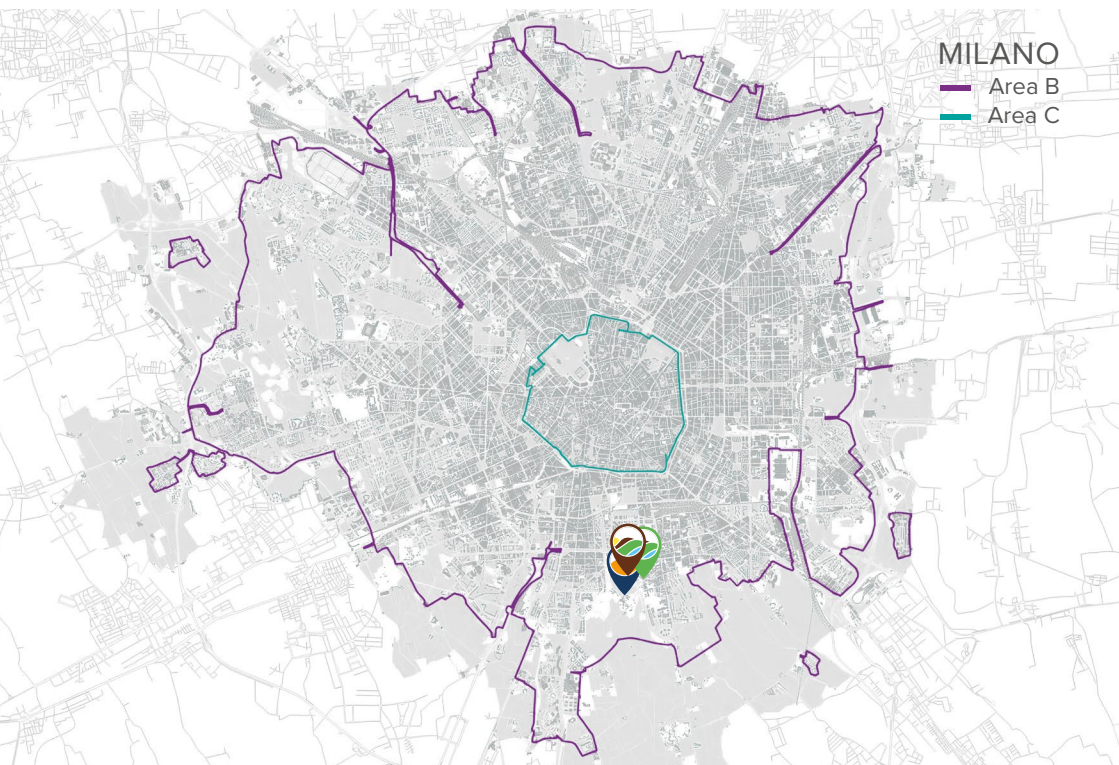

MILANO

Area B

Area C

AREA ESPOSITIVA

Via Campazzino, 37 - 20141 Milano

Tel 333 8029964 / 02 90093415 - noleggio@ambecosrl.com

SEDE LEGALE

Co.r.Met. S.r.l. | Via Campazzino, 55/E - 20141 Milano - Codice fiscale e Partita IVA 08500390151
CCIAA n.1227086 - Capitale Sociale interamente versato Euro 90.000,00